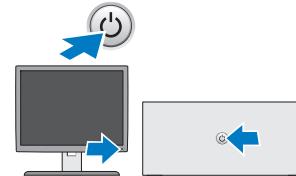

b Det hvide DVI-kabel.

c Dobbeltskærms-Y-adapterkablet.

d VGA-kablet til en DVI-adapter.

4 Tilslut USB-tastatur eller -mus (valgfri).

5 Tilslut strømkabler.

6 Tryk på tænd/sluk-knapperne på skærmen og computeren.