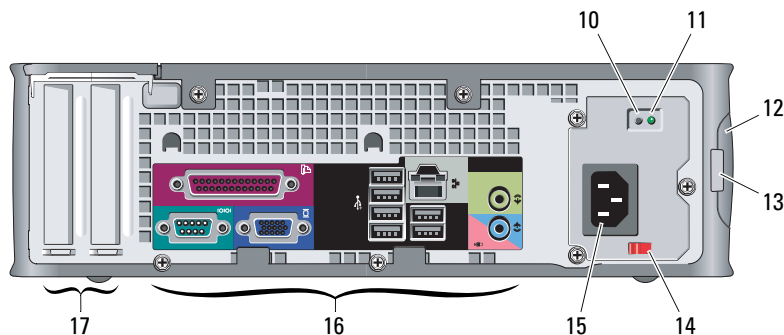

Dell™ OptiPlex™ 380

Oplysninger om opsætning og funktioner

Minitower – set forfra og bagfra

- 1 optisk drev
- 2 udløserknap til optisk drev
- 3 optisk drevpanel
- 4 USB 2.0-stik (2)
- 5 lampe for drevaktivitet
- 6 tænd/sluk-knap, lampe for strøm
- 7 Diagnosticeringslamper (4)
- 8 Hovedtelefonstik
- 9 Mikrofonstik
- 10 Lampe for linkintegritet
- 11 ring til hængelås
- 12 frigørelseslås til dæksel, stik til sikkerhedskabel
- 13 kontakt til valg af spænding
- 14 strømkabelstik
- 15 Stik på bagpanel
- 16 udvidelseskortstik (4)
- 17 diagnosticeringsknap til strømforsyning
- 18 diagnosticeringslampe til strømforsyning

BEMÆRK: Spændingsvalgskontakten findes kun på strømforsyninger, som ikke er af typen EPA.

Modeller: DCSM1F, DCNE1F og DCCY1F-serien

Marts 2010

0D561TA01

Desktop - set forfra og bagfra

- 1 optisk drev
- 2 udløserknop til optisk drev
- 3 USB 2.0-stik (2)
- 4 lampe for drevaktivitet
- 5 Diagnosticeringslamper (4)
- 6 tænd/sluk-knap, lampe for strøm
- 7 Lampe for linkintegritet
- 8 Mikrofonstik
- 9 Hovedtelefonstik
- 10 diagnosticeringsknop til strømforsyning
- 11 diagnosticeringslampe til strømforsyning
- 12 kontakt til valg af spænding
- 13 frigørelseslås til dæksel, stik til sikkerhedskabel
- 14 ring til hængelås
- 15 strømkabelstik
- 16 Stik på bagpanel
- 17 udvidelseskortstik (3)

BEMÆRK: Spændingsvalgskontakten findes kun på strømforsyninger, som ikke er af typen EPA.

Small Form Factor – set forfra og bagfra

- 1 optisk drev
- 2 udløserknap til optisk drev
- 3 USB 2.0-stik (2)
- 4 tænd/sluk-knap, lampe for strøm
- 5 Lampe for linkintegritet
- 6 Diagnosticeringslamper (4)
- 7 lampe for drevaktivitet
- 8 Hovedtelefonstik
- 9 Mikrofonstik
- 10 diagnosticeringsknap til strømforsyning
- 11 diagnosticeringslampe til strømforsyning
- 12 frigørelseslås til dæksel, stik til sikkerhedskabel
- 13 ring til hængelås
- 14 kontakt til valg af spænding
- 15 strømkabelstik
- 16 Stik på bagpanel
- 17 udvidelseskortstik (2)