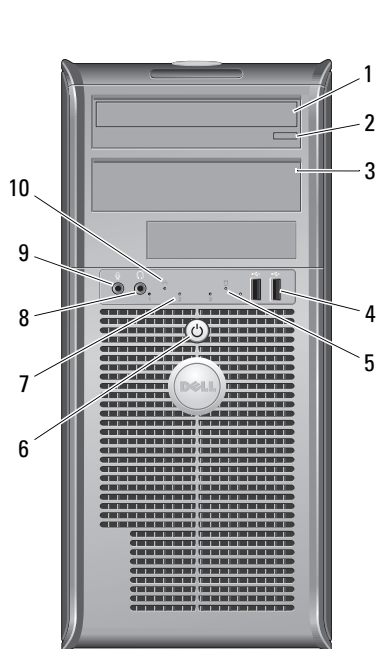

Dell™ OptiPlex™ 380

Oplysninger om opsætning og funktioner

Minitower – set forfra og bagfra

- 1 optisk drev
- 2 udløserknap til optisk drev
- 3 optisk drevpanel
- 4 USB 2.0-stik (2)
- 5 lampe for drevaktivitet
- 6 tænd/sluk-knap, lampe for strøm
- 7 Diagnosticeringslamper (4)
- 8 Hovedtelefonstik
- 9 Mikrofonstik
- 10 Lampe for linkintegritet
- 11 ring til hængelås
- 12 frigørelseslås til dæksel, stik til sikkerhedskabel
- 13 kontakt til valg af spænding
- 14 strømkabelstik
- 15 Stik på bagpanel
- 16 udvidelseskortstik (4)
- 17 diagnosticeringsknap til strømforsyning
- 18 diagnosticeringslampe til strømforsyning

BEMÆRK: Spændingsvalgskontakten findes kun på strømforsyninger, som ikke er af typen EPA.

Modeller: DCSM1F, DCNE1F og DCCY1F-serien

Marts 2010

0D561TA01

Desktop - set forfra og bagfra

- 1 optisk drev
- 2 udløserknop til optisk drev
- 3 USB 2.0-stik (2)
- 4 lampe for drevaktivitet
- 5 Diagnosticeringslamper (4)
- 6 tænd/sluk-knap, lampe for strøm
- 7 Lampe for linkintegritet
- 8 Mikrofonstik
- 9 Hovedtelefonstik
- 10 diagnosticeringsknop til strømforsyning
- 11 diagnosticeringslampe til strømforsyning
- 12 kontakt til valg af spænding
- 13 frigørelseslås til dæksel, stik til sikkerhedskabel
- 14 ring til hængelås
- 15 strømkabelstik
- 16 Stik på bagpanel
- 17 udvidelseskortstik (3)

BEMÆRK: Spændingsvalgskontakten findes kun på strømforsyninger, som ikke er af typen EPA.

Minitower, desktop og Small Form Factor-computere – bagpanel

- 1 Parallelt stik
- 2 Lampe for linkintegritet
- 3 Stik til netværksadapter
- 4 Lampe for netværksaktivitet
- 5 stik til udgående linje
- 6 stik til indgående linje/mikrofon
- 7 USB 2.0-stikforbindelser (6)
- 8 VGA-stik
- 9 Serielt stik