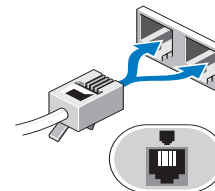

2 Tilslut modemmet (valgfrit).