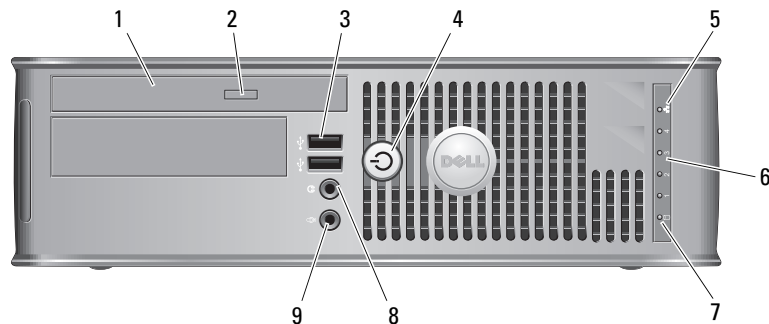

Small Form Factor – set forfra og bagfra

1. 1 optisk drev
2. 2 udløserknap til optisk drev
3. 3 USB 2.0-stik (2)
4. 4 tænd/sluk-knap, lampe for strøm
5. 5 Lampe for linkintegritet
6. 6 Diagnosticeringslamper (4)
7. 7 lampe for drevaktivitet
8. 8 Hovedtelefonstik
9. 9 Mikrofonstik
10. 10 diagnosticeringsknap til strømforsyning
11. 11 diagnosticeringslampe til strømforsyning
12. 12 frigørelseslås til dæksel, stik til sikkerhedskabel
13. 13 ring til hængelås
14. 14 kontakt til valg af spænding
15. 15 strømkabelstik
16. 16 Stik på bagpanel
17. 17 udvidelseskortstik (2)

BEMÆRK: Spændingsvalgskontakten findes kun på strømforsyninger, som ikke er af typen EPA.