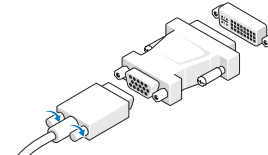

d VGA-kablet til en DVI-adapter.