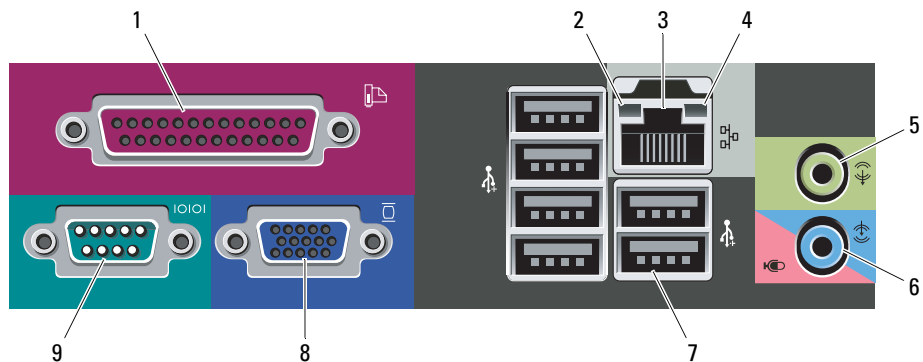

Dell™ OptiPlex™ 380

Oplysninger om opsætning og funktioner

Minitower – set forfra og bagfra

- 1 optisk drev
- 2 udløserknap til optisk drev
- 3 optisk drevpanel
- 4 USB 2.0-stik (2)
- 5 lampe for drevaktivitet
- 6 tænd/sluk-knap, lampe for strøm
- 7 Diagnosticeringslamper (4)
- 8 Hovedtelefonstik
- 9 Mikrofonstik
- 10 Lampe for linkintegritet
- 11 ring til hængelås
- 12 frigørelseslås til dæksel, stik til sikkerhedskabel
- 13 kontakt til valg af spænding
- 14 strømkabelstik
- 15 Stik på bagpanel
- 16 udvidelseskortstik (4)
- 17 diagnosticeringsknap til strømforsyning
- 18 diagnosticeringslampe til strømforsyning

BEMÆRK: Spændingsvalgskontakten findes kun på strømforsyninger, som ikke er af typen EPA.

Small Form Factor – set forfra og bagfra

- 1 optisk drev
- 2 udløserknap til optisk drev
- 3 USB 2.0-stik (2)
- 4 tænd/sluk-knap, lampe for strøm
- 5 Lampe for linkintegritet
- 6 Diagnosticeringslamper (4)
- 7 lampe for drevaktivitet
- 8 Hovedtelefonstik
- 9 Mikrofonstik
- 10 diagnosticeringsknap til strømforsyning
- 11 diagnosticeringslampe til strømforsyning
- 12 frigørelseslås til dæksel, stik til sikkerhedskabel
- 13 ring til hængelås
- 14 kontakt til valg af spænding
- 15 strømkabelstik
- 16 Stik på bagpanel
- 17 udvidelseskortstik (2)

BEMÆRK: Spændingsvalgskontakten findes kun på strømforsyninger, som ikke er af typen EPA.

Minitower, desktop og Small Form Factor-computere – bagpanel

- 1 Parallelt stik
- 2 Lampe for linkintegritet
- 3 Stik til netværksadapter
- 4 Lampe for netværksaktivitet
- 5 stik til udgående linje
- 6 stik til indgående linje/mikrofon
- 7 USB 2.0-stikforbindelser (6)
- 8 VGA-stik
- 9 Serielt stik