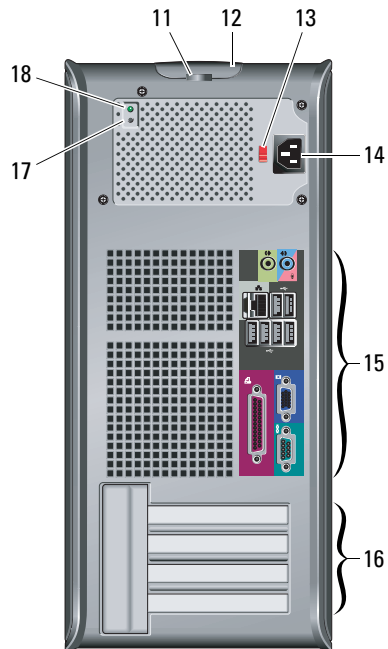

Dell™ OptiPlex™ 380

Oplysninger om opsætning og funktioner

Minitower – set forfra og bagfra

- 1 optisk drev
- 2 udløserknap til optisk drev
- 3 optisk drevpanel
- 4 USB 2.0-stik (2)
- 5 lampe for drevaktivitet
- 6 tænd/sluk-knap, lampe for strøm
- 7 Diagnosticeringslamper (4)
- 8 Hovedtelefonstik
- 9 Mikrofonstik
- 10 Lampe for linkintegritet
- 11 ring til hængelås
- 12 frigørelseslås til dæksel, stik til sikkerhedskabel
- 13 kontakt til valg af spænding
- 14 strømkabelstik
- 15 Stik på bagpanel
- 16 udvidelseskortstik (4)
- 17 diagnosticeringsknap til strømforsyning
- 18 diagnosticeringslampe til strømforsyning

BEMÆRK: Spændingsvalgskontakten findes kun på strømforsyninger, som ikke er af typen EPA.

Modeller: DCSM1F, DCNE1F og DCCY1F-serien

Marts 2010

0D561TA01

Desktop - set forfra og bagfra

- 1 optisk drev
- 2 udløserknop til optisk drev
- 3 USB 2.0-stik (2)
- 4 lampe for drevaktivitet
- 5 Diagnosticeringslamper (4)
- 6 tænd/sluk-knap, lampe for strøm
- 7 Lampe for linkintegritet
- 8 Mikrofonstik
- 9 Hovedtelefonstik
- 10 diagnosticeringsknop til strømforsyning
- 11 diagnosticeringslampe til strømforsyning
- 12 kontakt til valg af spænding
- 13 frigørelseslås til dæksel, stik til sikkerhedskabel
- 14 ring til hængelås
- 15 strømkabelstik
- 16 Stik på bagpanel
- 17 udvidelseskortstik (3)

BEMÆRK: Spændingsvalgskontakten findes kun på strømforsyninger, som ikke er af typen EPA.

Minitower, desktop og Small Form Factor-computere – bagpanel

- 1 Parallelt stik
- 2 Lampe for linkintegritet
- 3 Stik til netværksadapter
- 4 Lampe for netværksaktivitet
- 5 stik til udgående linje
- 6 stik til indgående linje/mikrofon
- 7 USB 2.0-stikforbindelser (6)
- 8 VGA-stik
- 9 Serielt stik