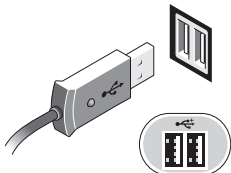

BEMÆRK: Visse enheder medfølger muligvis ikke, hvis du ikke bestilte dem.

1 Tilslut netværkskablet (valgfrit).

2 Tilslut modemmet (valgfrit).

3 Tilslut skærmen med kun et af følgende kabler:

a Det blå VGA-kabel.

b Det hvide DVI-kabel.

c Dobbeltskærms-Y-adapterkablet.

d VGA-kablet til en DVI-adapter.

4 Tilslut USB-tastatur eller -mus (valgfri).

5 Tilslut strømkabler.

6 Tryk på tænd/sluk-knapperne på skærmen og computeren.