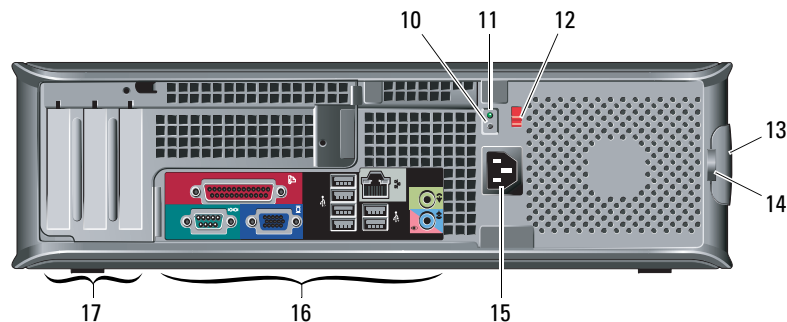

Dell™ OptiPlex™ 380

Oplysninger om opsætning og funktioner

Minitower – set forfra og bagfra

- 1 optisk drev
- 2 udløserknap til optisk drev
- 3 optisk drevpanel
- 4 USB 2.0-stik (2)
- 5 lampe for drevaktivitet
- 6 tænd/sluk-knap, lampe for strøm
- 7 Diagnosticeringslamper (4)
- 8 Hovedtelefonstik
- 9 Mikrofonstik
- 10 Lampe for linkintegritet
- 11 ring til hængelås
- 12 frigørelseslås til dæksel, stik til sikkerhedskabel
- 13 kontakt til valg af spænding
- 14 strømkabelstik
- 15 Stik på bagpanel
- 16 udvidelseskortstik (4)
- 17 diagnosticeringsknap til strømforsyning
- 18 diagnosticeringslampe til strømforsyning

BEMÆRK: Spændingsvalgskontakten findes kun på strømforsyninger, som ikke er af typen EPA.

Modeller: DCSM1F, DCNE1F og DCCY1F-serien

Marts 2010

0D561TA01

Desktop - set forfra og bagfra

- 1 optisk drev
- 2 udløserknop til optisk drev
- 3 USB 2.0-stik (2)
- 4 lampe for drevaktivitet
- 5 Diagnosticeringslamper (4)
- 6 tænd/sluk-knap, lampe for strøm
- 7 Lampe for linkintegritet
- 8 Mikrofonstik
- 9 Hovedtelefonstik
- 10 diagnosticeringsknop til strømforsyning
- 11 diagnosticeringslampe til strømforsyning
- 12 kontakt til valg af spænding
- 13 frigørelseslås til dæksel, stik til sikkerhedskabel
- 14 ring til hængelås
- 15 strømkabelstik
- 16 Stik på bagpanel
- 17 udvidelseskortstik (3)

BEMÆRK: Spændingsvalgskontakten findes kun på strømforsyninger, som ikke er af typen EPA.

Minitower, desktop og Small Form Factor-computere – bagpanel

- 1 Parallelt stik
- 2 Lampe for linkintegritet
- 3 Stik til netværksadapter
- 4 Lampe for netværksaktivitet
- 5 stik til udgående linje
- 6 stik til indgående linje/mikrofon
- 7 USB 2.0-stikforbindelser (6)
- 8 VGA-stik
- 9 Serielt stik