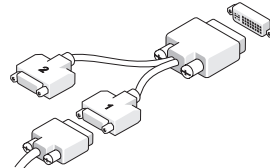

c Dobbeltskærms-Y-adapterkablet.