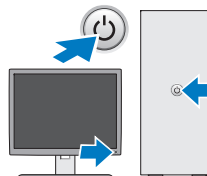

b Det hvide DVI-kabel.

c Dobbeltskærms-Y-adapterkablet.

d VGA-kablet til en DVI-adapter.

4 Tilslut USB-tastatur eller -mus (valgfri).

5 Tilslut strømkabler.

6 Tryk på tænd/sluk-knapperne på skærmen og computeren.