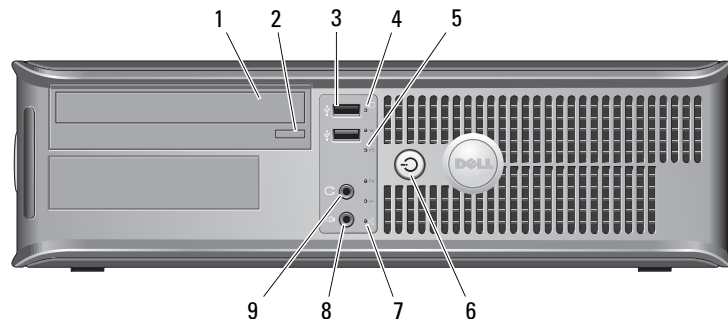

Dell™ OptiPlex™ 380

Oplysninger om opsætning og funktioner

Minitower – set forfra og bagfra

- 1 optisk drev
- 2 udløserknap til optisk drev
- 3 optisk drevpanel
- 4 USB 2.0-stik (2)
- 5 lampe for drevaktivitet
- 6 tænd/sluk-knap, lampe for strøm
- 7 Diagnosticeringslamper (4)
- 8 Hovedtelefonstik
- 9 Mikrofonstik
- 10 Lampe for linkintegritet
- 11 ring til hængelås
- 12 frigørelseslås til dæksel, stik til sikkerhedskabel
- 13 kontakt til valg af spænding
- 14 strømkabelstik
- 15 Stik på bagpanel
- 16 udvidelseskortstik (4)
- 17 diagnosticeringsknap til strømforsyning
- 18 diagnosticeringslampe til strømforsyning

BEMÆRK: Spændingsvalgskontakten findes kun på strømforsyninger, som ikke er af typen EPA.

Modeller: DCSM1F, DCNE1F og DCCY1F-serien

Marts 2010

0D561TA01

Desktop - set forfra og bagfra

- 1 optisk drev
- 2 udløserknop til optisk drev
- 3 USB 2.0-stik (2)
- 4 lampe for drevaktivitet
- 5 Diagnosticeringslamper (4)
- 6 tænd/sluk-knap, lampe for strøm
- 7 Lampe for linkintegritet
- 8 Mikrofonstik
- 9 Hovedtelefonstik
- 10 diagnosticeringsknop til strømforsyning
- 11 diagnosticeringslampe til strømforsyning
- 12 kontakt til valg af spænding
- 13 frigørelseslås til dæksel, stik til sikkerhedskabel
- 14 ring til hængelås
- 15 strømkabelstik
- 16 Stik på bagpanel
- 17 udvidelseskortstik (3)

BEMÆRK: Spændingsvalgskontakten findes kun på strømforsyninger, som ikke er af typen EPA.

Minitower, desktop og Small Form Factor-computere – bagpanel

- 1 Parallelt stik
- 2 Lampe for linkintegritet
- 3 Stik til netværksadapter
- 4 Lampe for netværksaktivitet
- 5 stik til udgående linje
- 6 stik til indgående linje/mikrofon
- 7 USB 2.0-stikforbindelser (6)
- 8 VGA-stik
- 9 Serielt stik